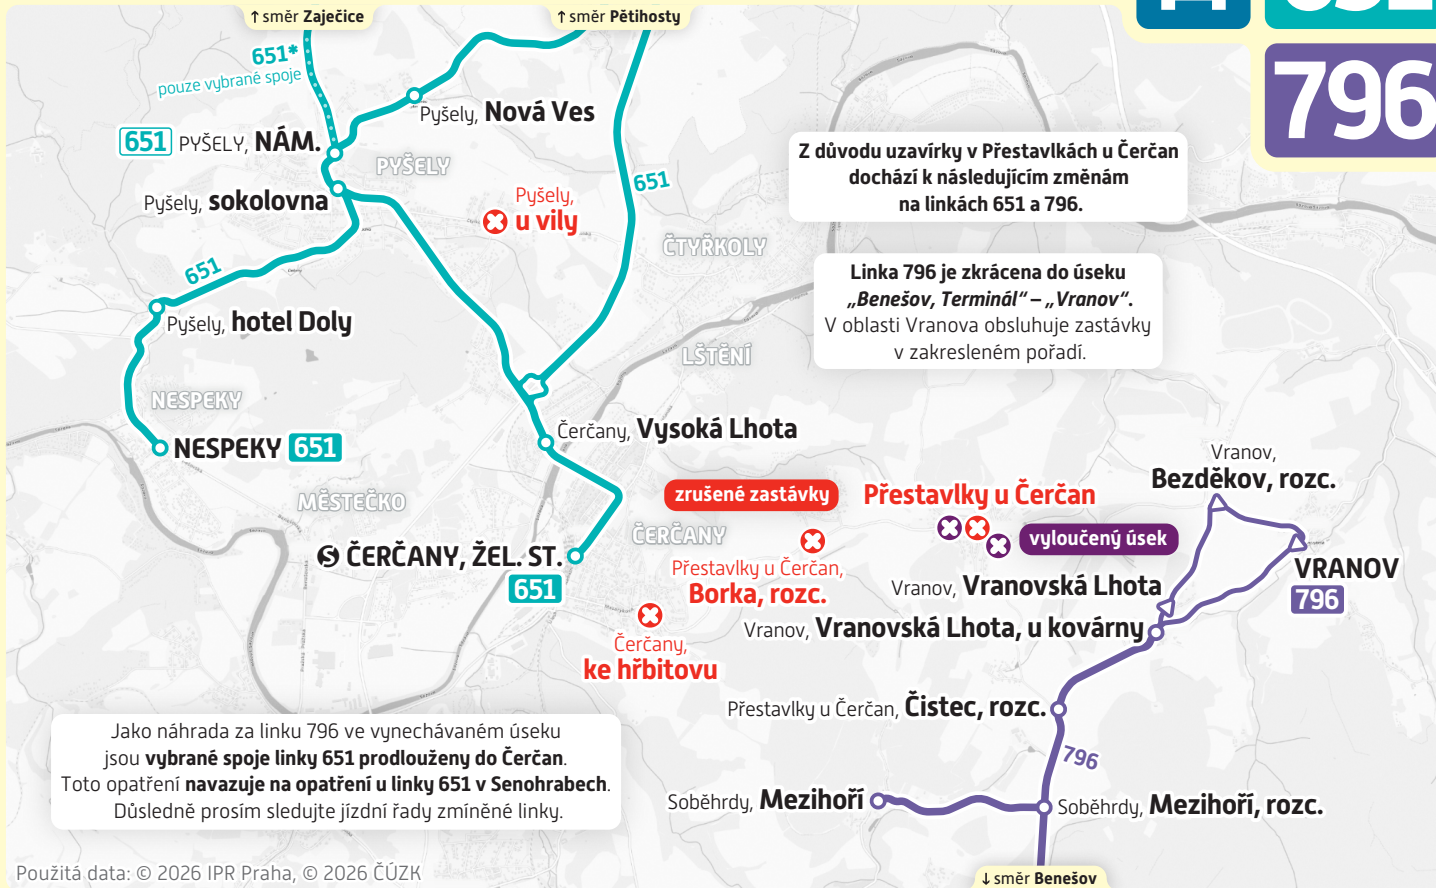

dočasná změna

od 1. července 2026 (středa)
do 31. srpna 2026 (pondělí)

Výstavba vodovodu v Přestavlkách u Čerčan

651

796

Pro přehlednost mapy jsou **zakresleny pouze linky důležité pro tuto výuku.**
Sledujte, prosím, jízdní řady zmíněných linek.