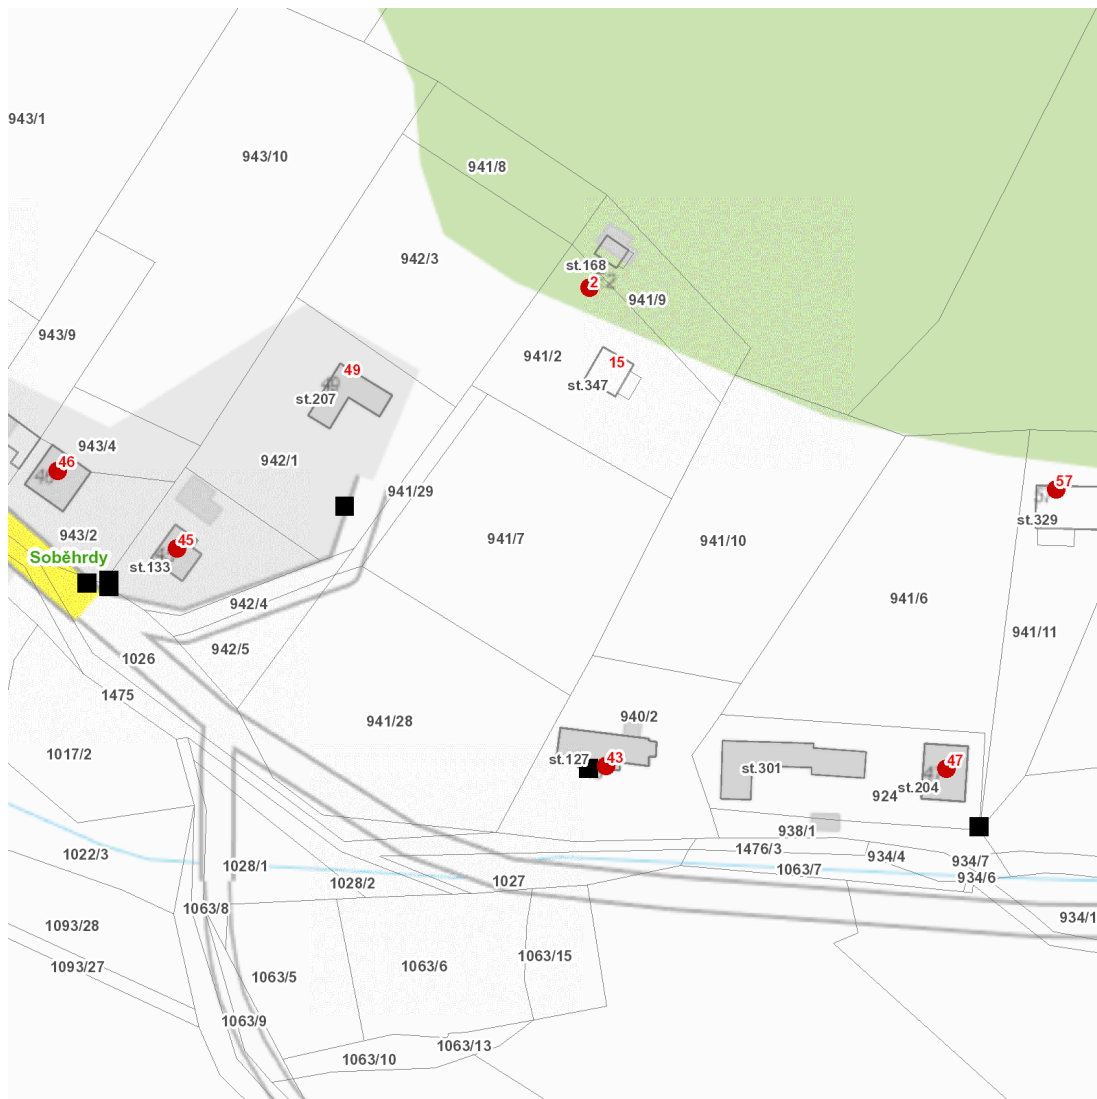

dne **1. 8. 2024** od **7:30** do **15:00** hodin

Plánovaná odstávka zahrnuje tyto lokality:**Soběhrdy (okres Benešov)**

část obce **Mezihoří**
č. p. 43, 45, 46, 47, 57
č. ev. 2

UPOZORNĚNÍ

Dotčené zařízení distribuční soustavy je nutné i v době odstávky považovat za zařízení pod napětím, a proto vás žádáme o dodržení všech zásad bezpečnosti a provedení opatření potřebných k zamezení případných škod na zdraví a majetku. | Provozovatelé výroben elektřiny jsou povinni zajistit přerušení dodávky elektřiny z výroby do vypnutého úseku distribuční soustavy.

dne 1. 8. 2024 od 7:30 do 15:00 hodin

Orientační mapový podklad odstávkou dotčených lokalit

VYSVĚTLIVKY

- – adresy dotčené odstávkou elektřiny
- – místa připojení k elektrické síti dotčená odstávkou

INFORMACE ZASLÁNA

IDDS: tgsauti (Obec Soběhrdy)