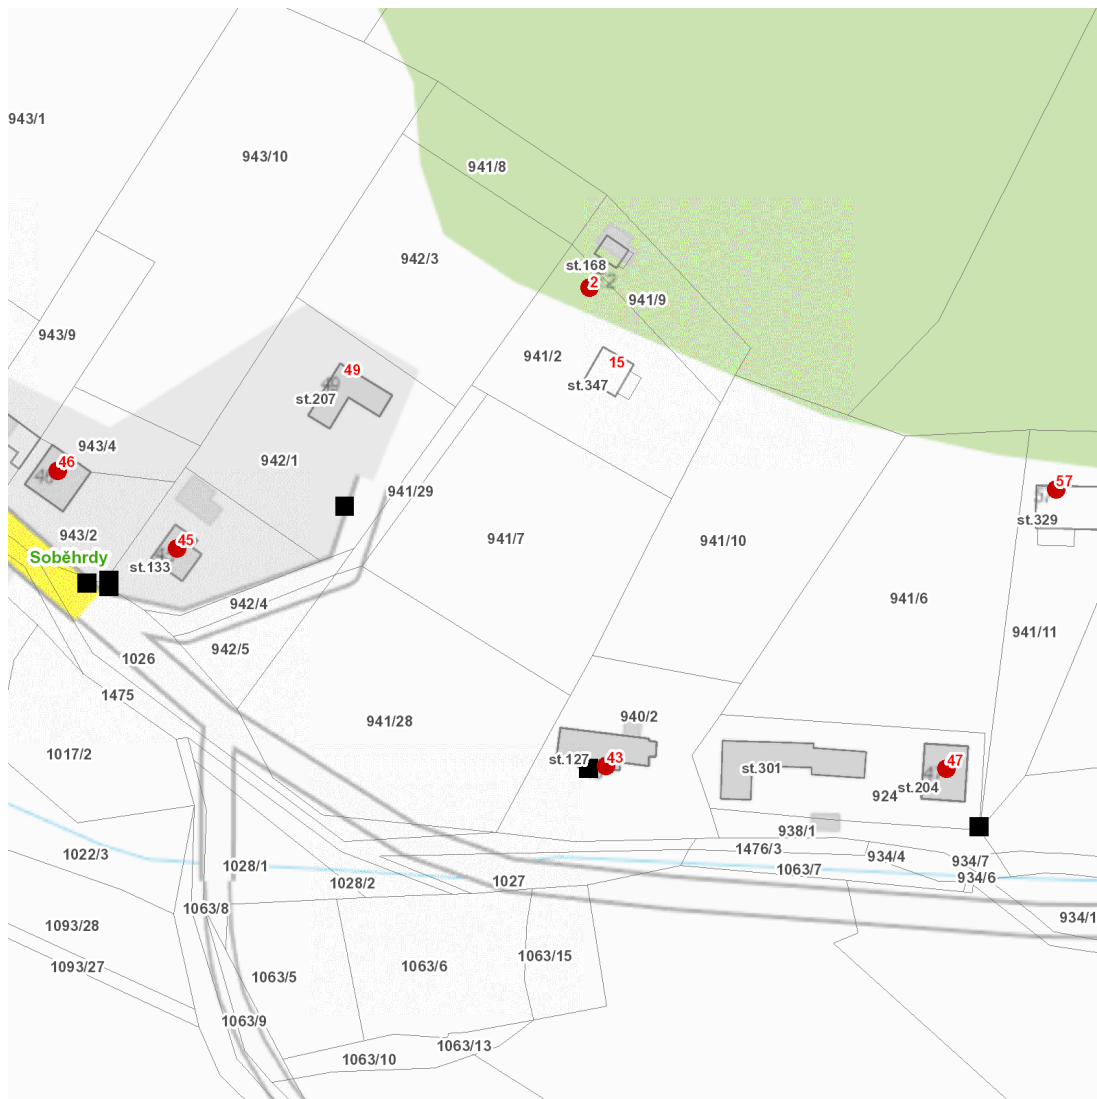

dne **23. 5. 2024** od **8:00** do **12:00** hodin

Plánovaná odstávka zahrnuje tyto lokality:**Soběhrdy (okres Benešov)**

část obce **Mezihoří**
č. p. 43, 45, 46, 47, 57
č. ev. 2

UPOZORNĚNÍ

Dotčené zařízení distribuční soustavy je nutné i v době odstávky považovat za zařízení pod napětím, a proto vás žádáme o dodržení všech zásad bezpečnosti a provedení opatření potřebných k zamezení případných škod na zdraví a majetku. | Provozovatelé výroben elektřiny jsou povinni zajistit přerušení dodávky elektřiny z výroby do vypnutého úseku distribuční soustavy.

dne 23. 5. 2024 od 8:00 do 12:00 hodin

Orientační mapový podklad odstávkou dotčených lokalit

VYSVĚTLIVKY

- – adresy dotčené odstávkou elektřiny
- – místa připojení k elektrické síti dotčená odstávkou

INFORMACE ZASLÁNA

IDDS: tgsauti (Obec Soběhrdy)