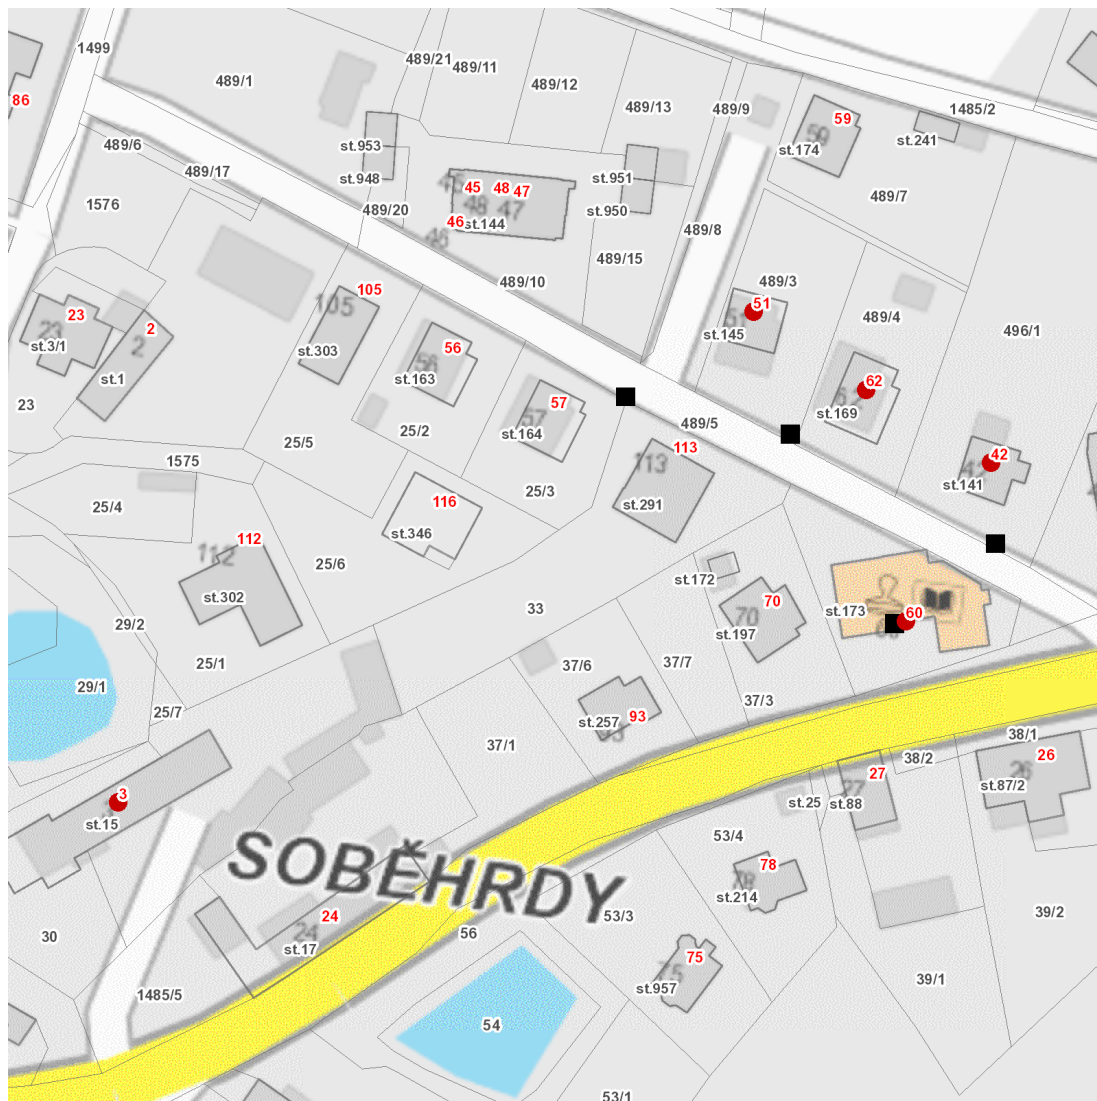

dne **8. 11. 2023** od **8:00** do **15:00** hodin

Plánovaná odstávka zahrnuje tyto lokality:

Soběhrdy (okres Benešov)

č. p. 3, 42, 51, 60, 62

UPOZORNĚNÍ

Dotčené zařízení distribuční soustavy je nutné i v době odstávky považovat za zařízení pod napětím, a proto vás žádáme o dodržení všech zásad bezpečnosti a provedení opatření potřebných k zamezení případných škod na zdraví a majetku. | Provozovatelé výroben elektřiny jsou povinni zajistit přerušeni dodávky elektřiny z výroby do vypnutého úseku distribuční soustavy.

dne 8. 11. 2023 od 8:00 do 15:00 hodin**Orientační mapový podklad odstávkou dotčených lokalit****VYSVĚTLIVKY**

- – adresy dotčené odstávkou elektřiny
- – místa připojení k elektrické síti dotčená odstávkou

INFORMACE ZASLÁNA

IDDS: tgsaut (Obec Soběhrdy)