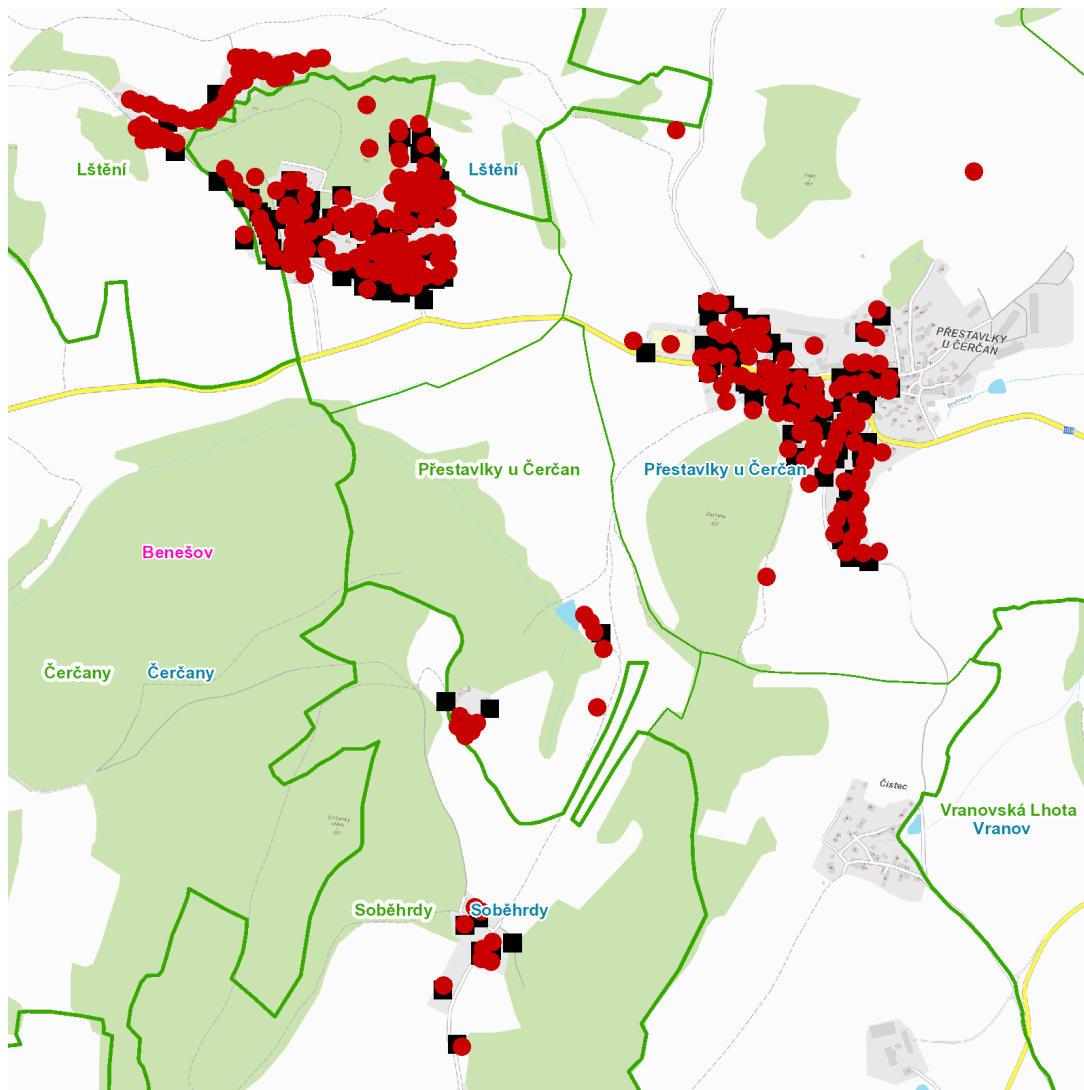

Soběhrdy (okres Benešov)

část obce **Mezihoří**

č. p. 14, 34, 51, 54, 55

č. ev. 3, 12

kat. území **Soběhrdy** (kód **751537**): parcelní č. 831/9, 919/2

UPOZORNĚNÍ

Dotčené zařízení distribuční soustavy je nutné i v době odstávky považovat za zařízení pod napětím, a proto vás žádáme o dodržení všech zásad bezpečnosti a provedení opatření potřebných k zamezení případných škod na zdraví a majetku. | Provozovatelé výroben elektřiny jsou povinni zajistit přerušení dodávky elektřiny z výroby do vypnutého úseku distribuční soustavy.

dne **3. 11. 2022** od **8:00** do **16:00** hodin**Orientační mapový podklad odstávkou dotčených lokalit****VYSVĚTLIVKY**

- – adresy dotčené odstávkou elektřiny
- – místa připojení k elektrické síti dotčená odstávkou

INFORMACE ZASLÁNA

IDDS: xe8bgjm (Obec Lštění)

IDDS: rsgakc6 (Obec Přestavky u Čerčan)

IDDS: tgsauti (Obec Soběhrdy)