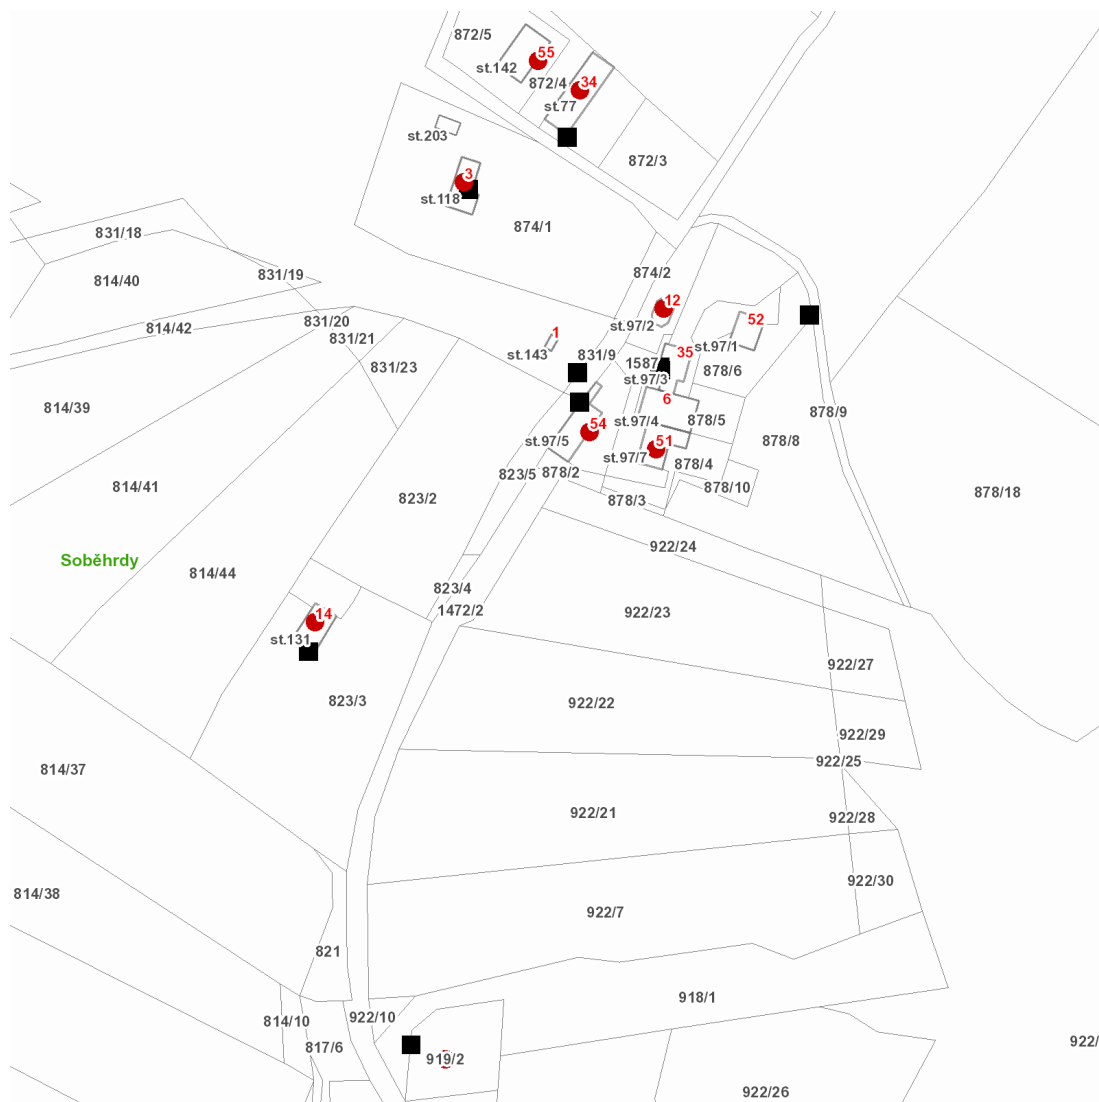

dne **27. 7. 2021** od **8:00** do **12:00** hodin

Plánovaná odstávka zahrnuje tyto lokality:**Soběhrdy (okres Benešov)**část obce **Mezihoří**

č. p. 14, 34, 41, 51, 54, 55

č. ev. 3, 12

kat. území **Soběhrdy** (kód **751537**): **parcelní č. 919/2**

dne **27. 7. 2021** od **8:00** do **12:00** hodin

Orientační mapový podklad odstavkou dotčených lokalit

VYSVĚTLIVKY

- – adresy dotčené odstavkou elektřiny
- – místa připojení k elektrické síti dotčená odstavkou

INFORMACE ZASLÁNA

IDDS: tgsauit (Obec Soběhrdy)